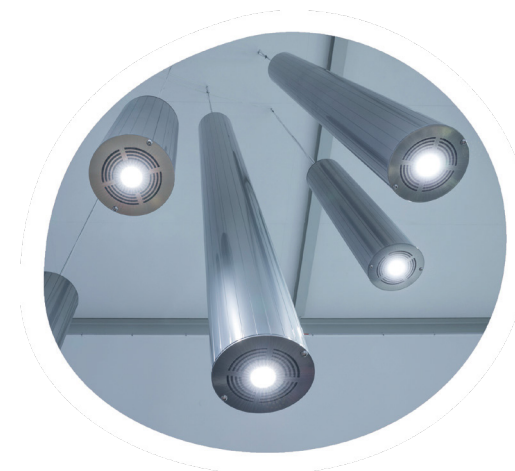

AKTIVIST - KÜTE & VALGUS

TEHNILISED ANDMED

Materjalid: pulbervärvitud alumiinium valge
(RAL 9016)*

LED valgus (5 vatti, 700 lumenit) alumisel küljel

Kaitseklass: IP40 (püsiühendus)

eraldi ühenduskaablid valguse ja kütte jaoks

Pinge: 230 Volt, 50 Hz

Garantii: 10 aastat

Pinnatemperatuur: ca. 80°C kui ruumi temperatuur 20°C

Kiirgusnurk: 360°

Ühenduskaabel: ca. 2.90 m

Ruumi temperatuuri regulaator: ei kuulu komplekti

Mudell	Võimsus	Kaal	Kaal koos pakendiga	Möödud	Pakendi mõõdud	Toote number
Aktivist XS	300 W	ca. 5 kg	ca. 7 kg	Ø 200 x 515 mm	580 x 440 x 450 mm	A0300WHI001
Aktivist S	600 W	ca. 7 kg	ca. 11 kg	Ø 200 x 1015 mm	1080 x 440 x 450 mm	A0600WHI001
Aktivist M	900 W	ca. 10 kg	ca. 15 kg	Ø 200 x 1515 mm	1580 x 440 x 450 mm	A0900WHI001
Aktivist L	1200 W	ca. 12 kg	ca. 18 kg	Ø 200 x 2015 mm	2080 x 440 x 450 mm	A1200WHI001

*saadaval ka erinevates RAL värvitoonides